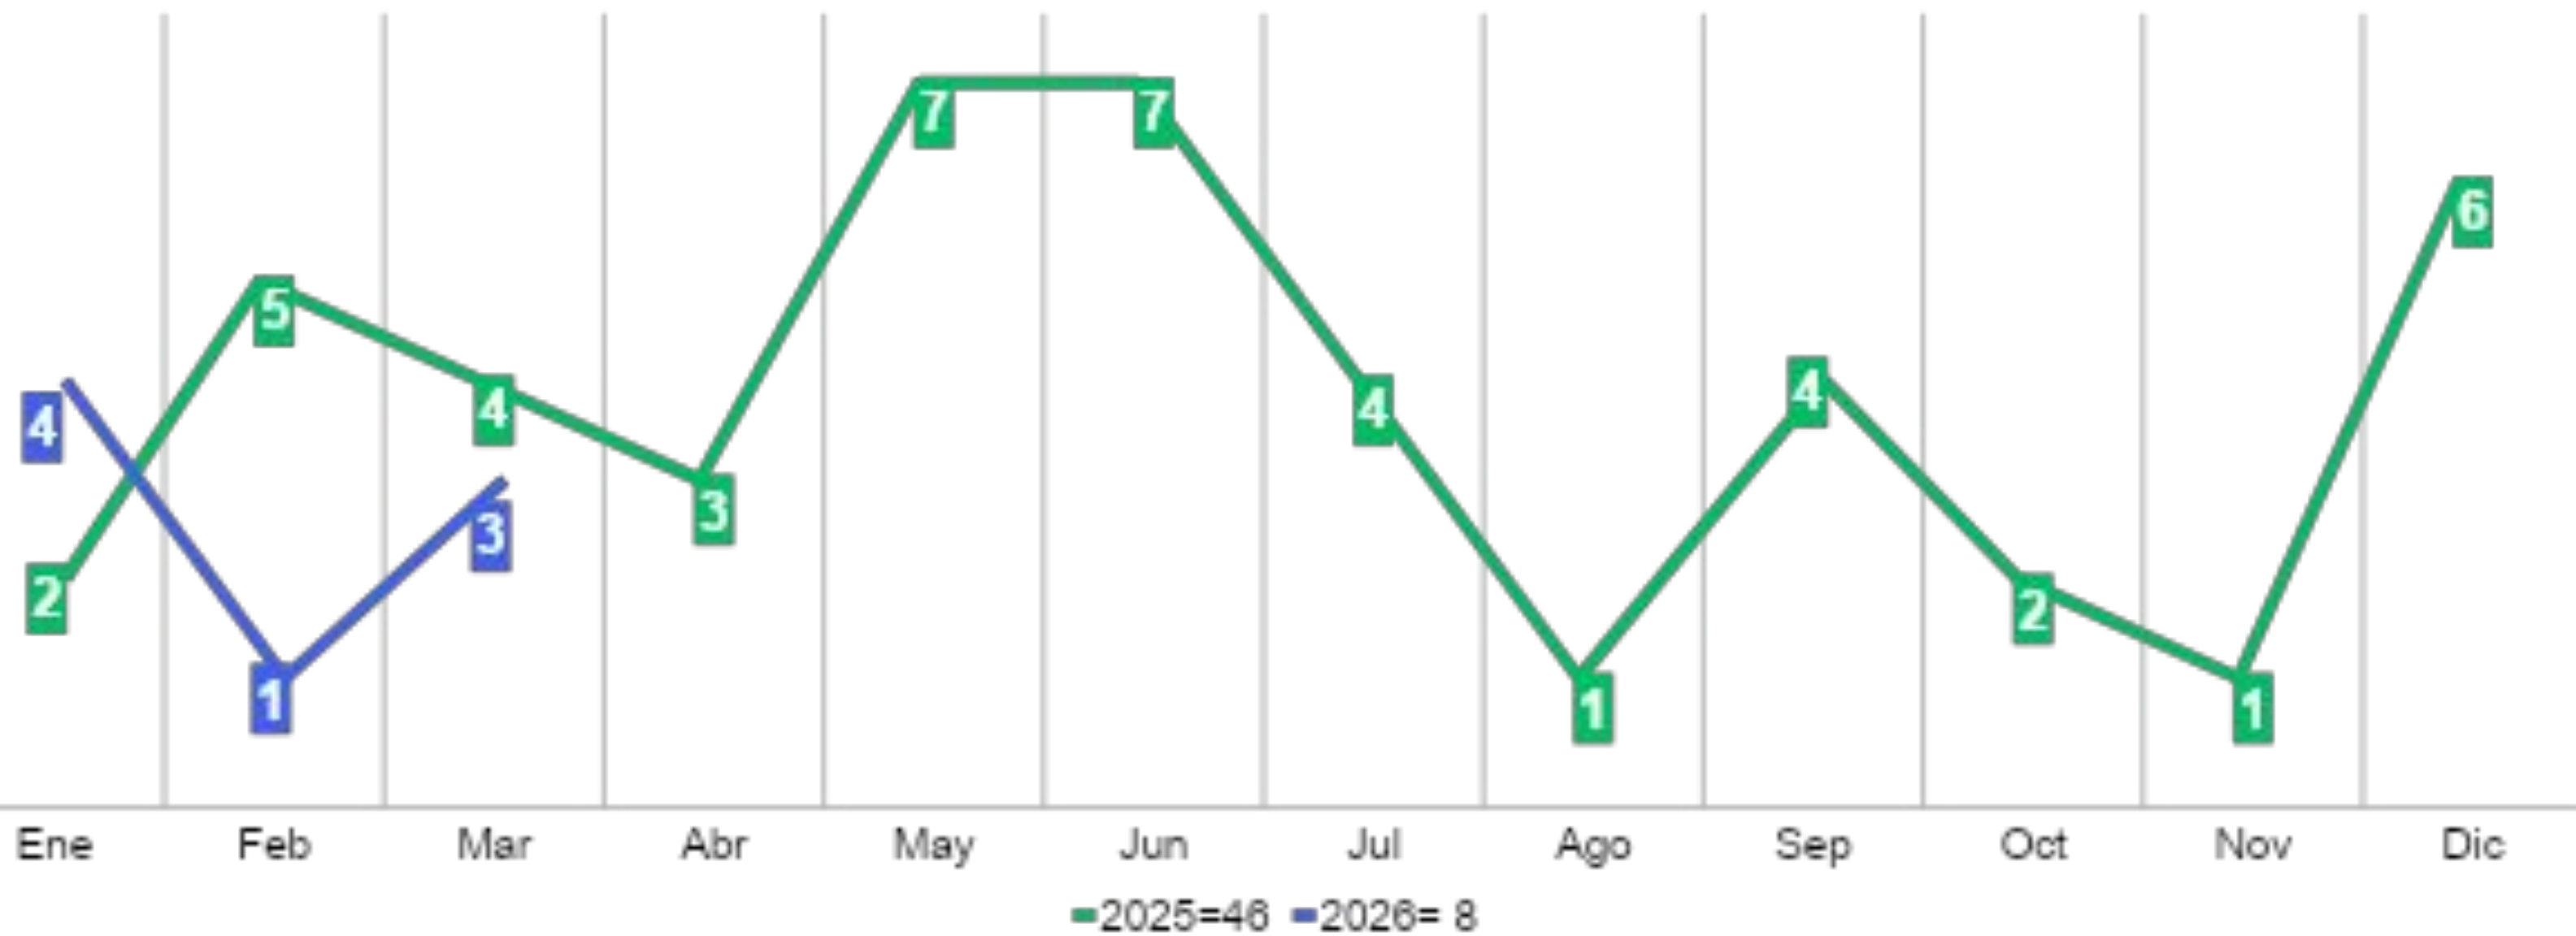

DENUNCIAS LESIONES