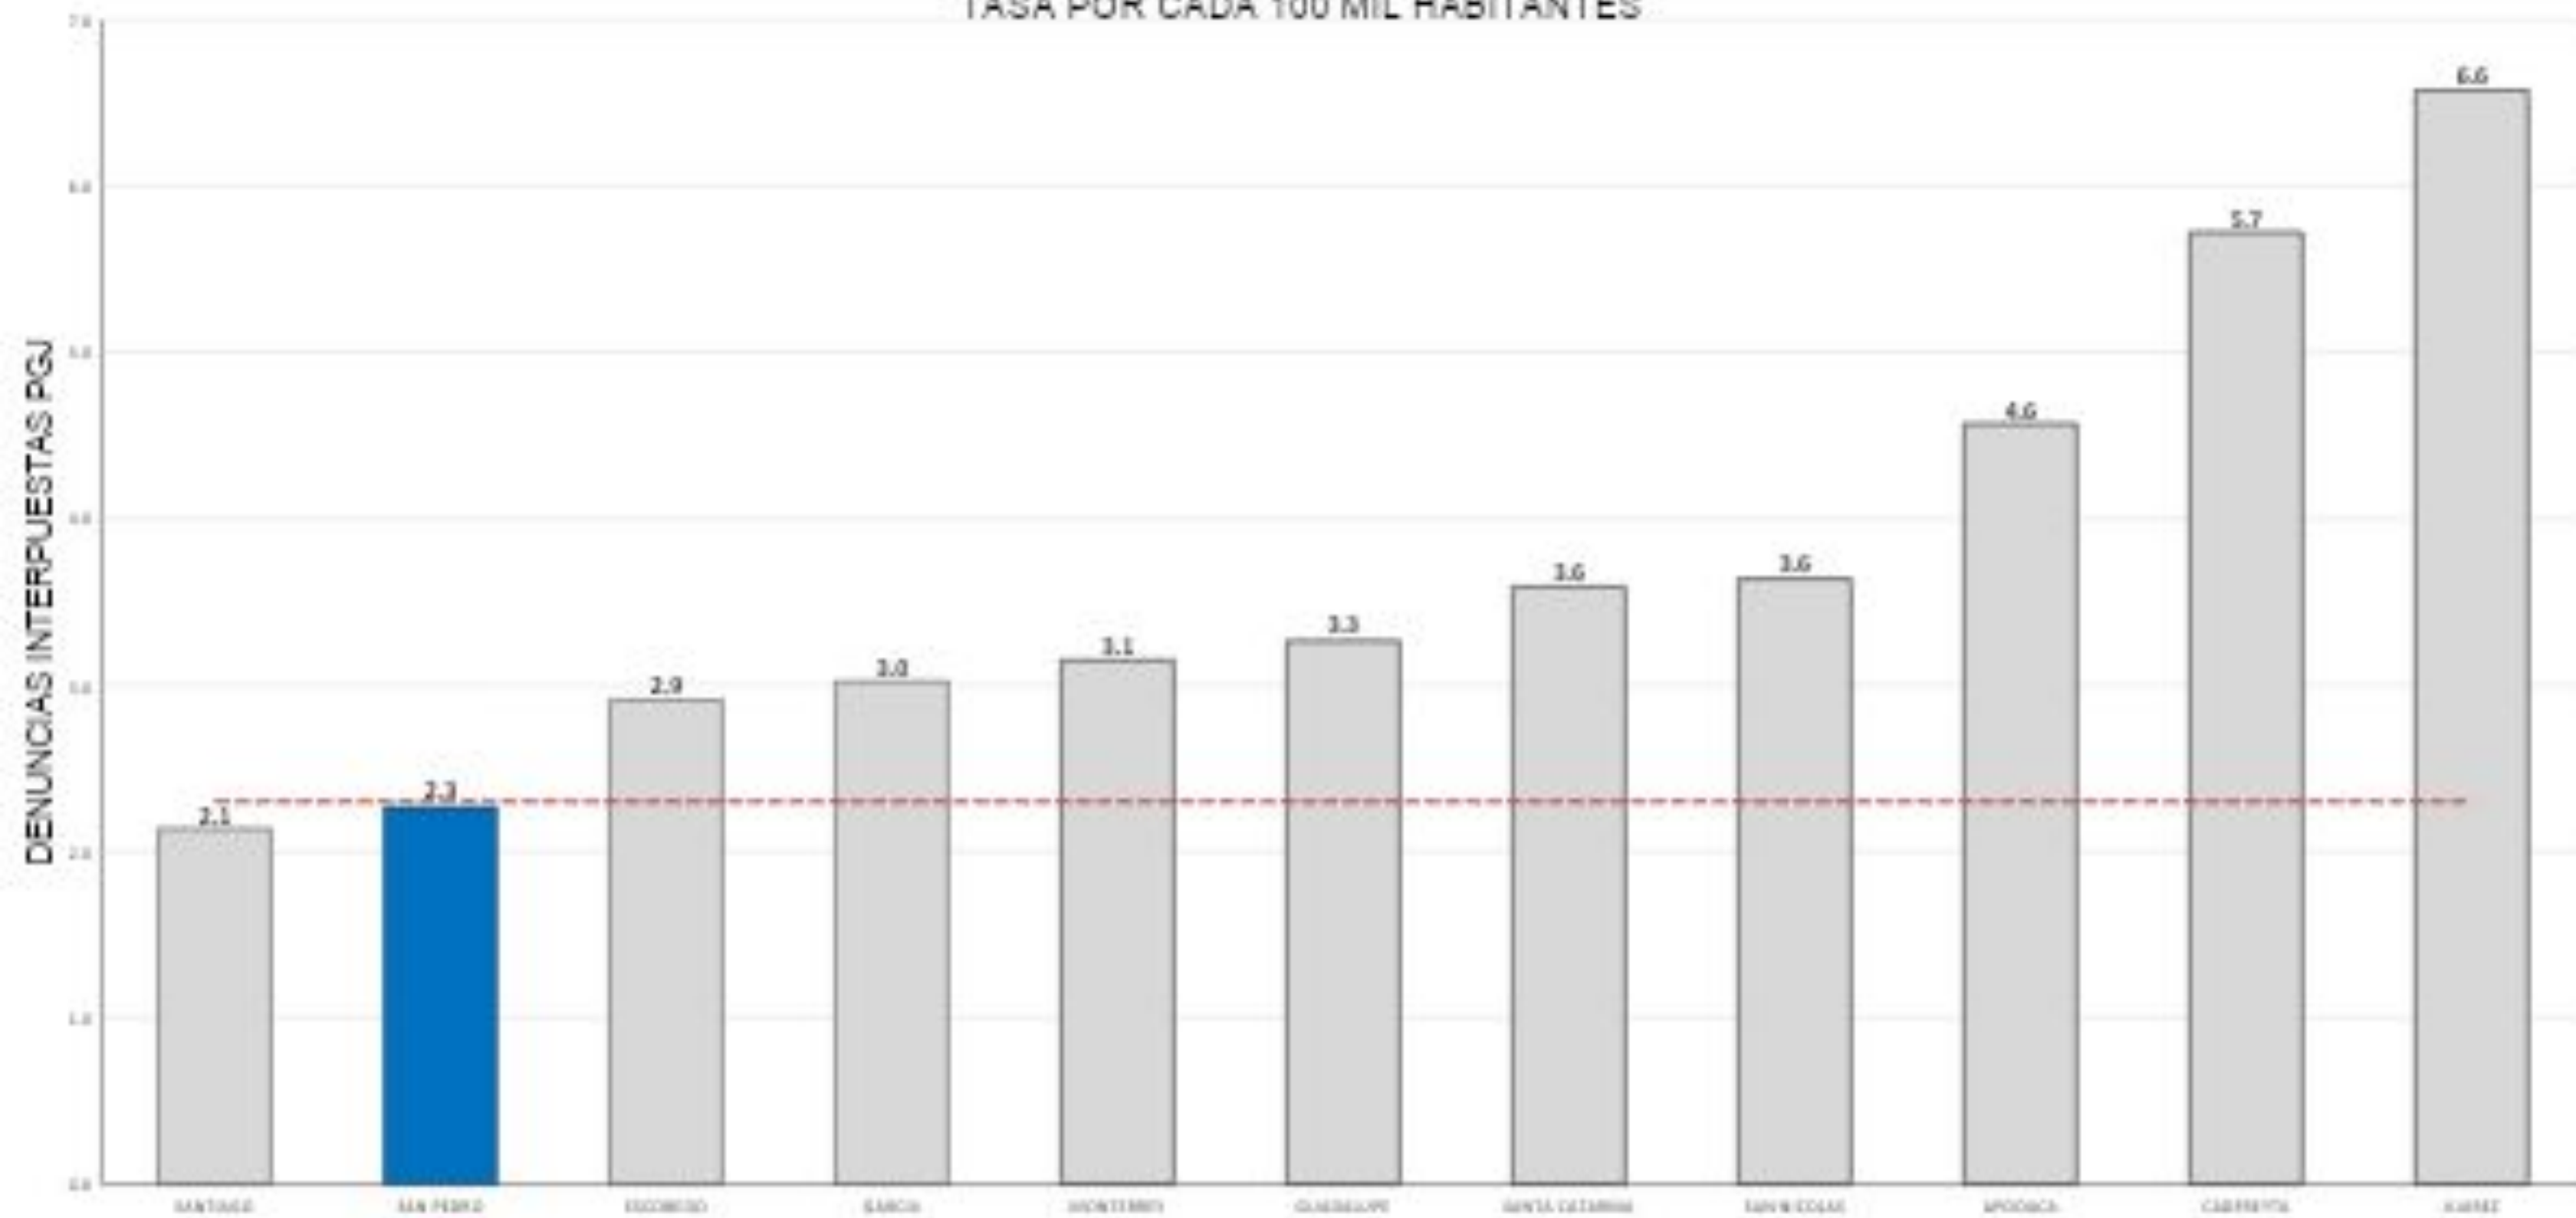

LESIONES
TASA POR CADA 100 MIL HABITANTES

LESIONES
TASA POR CADA 100 MIL HABITANTES