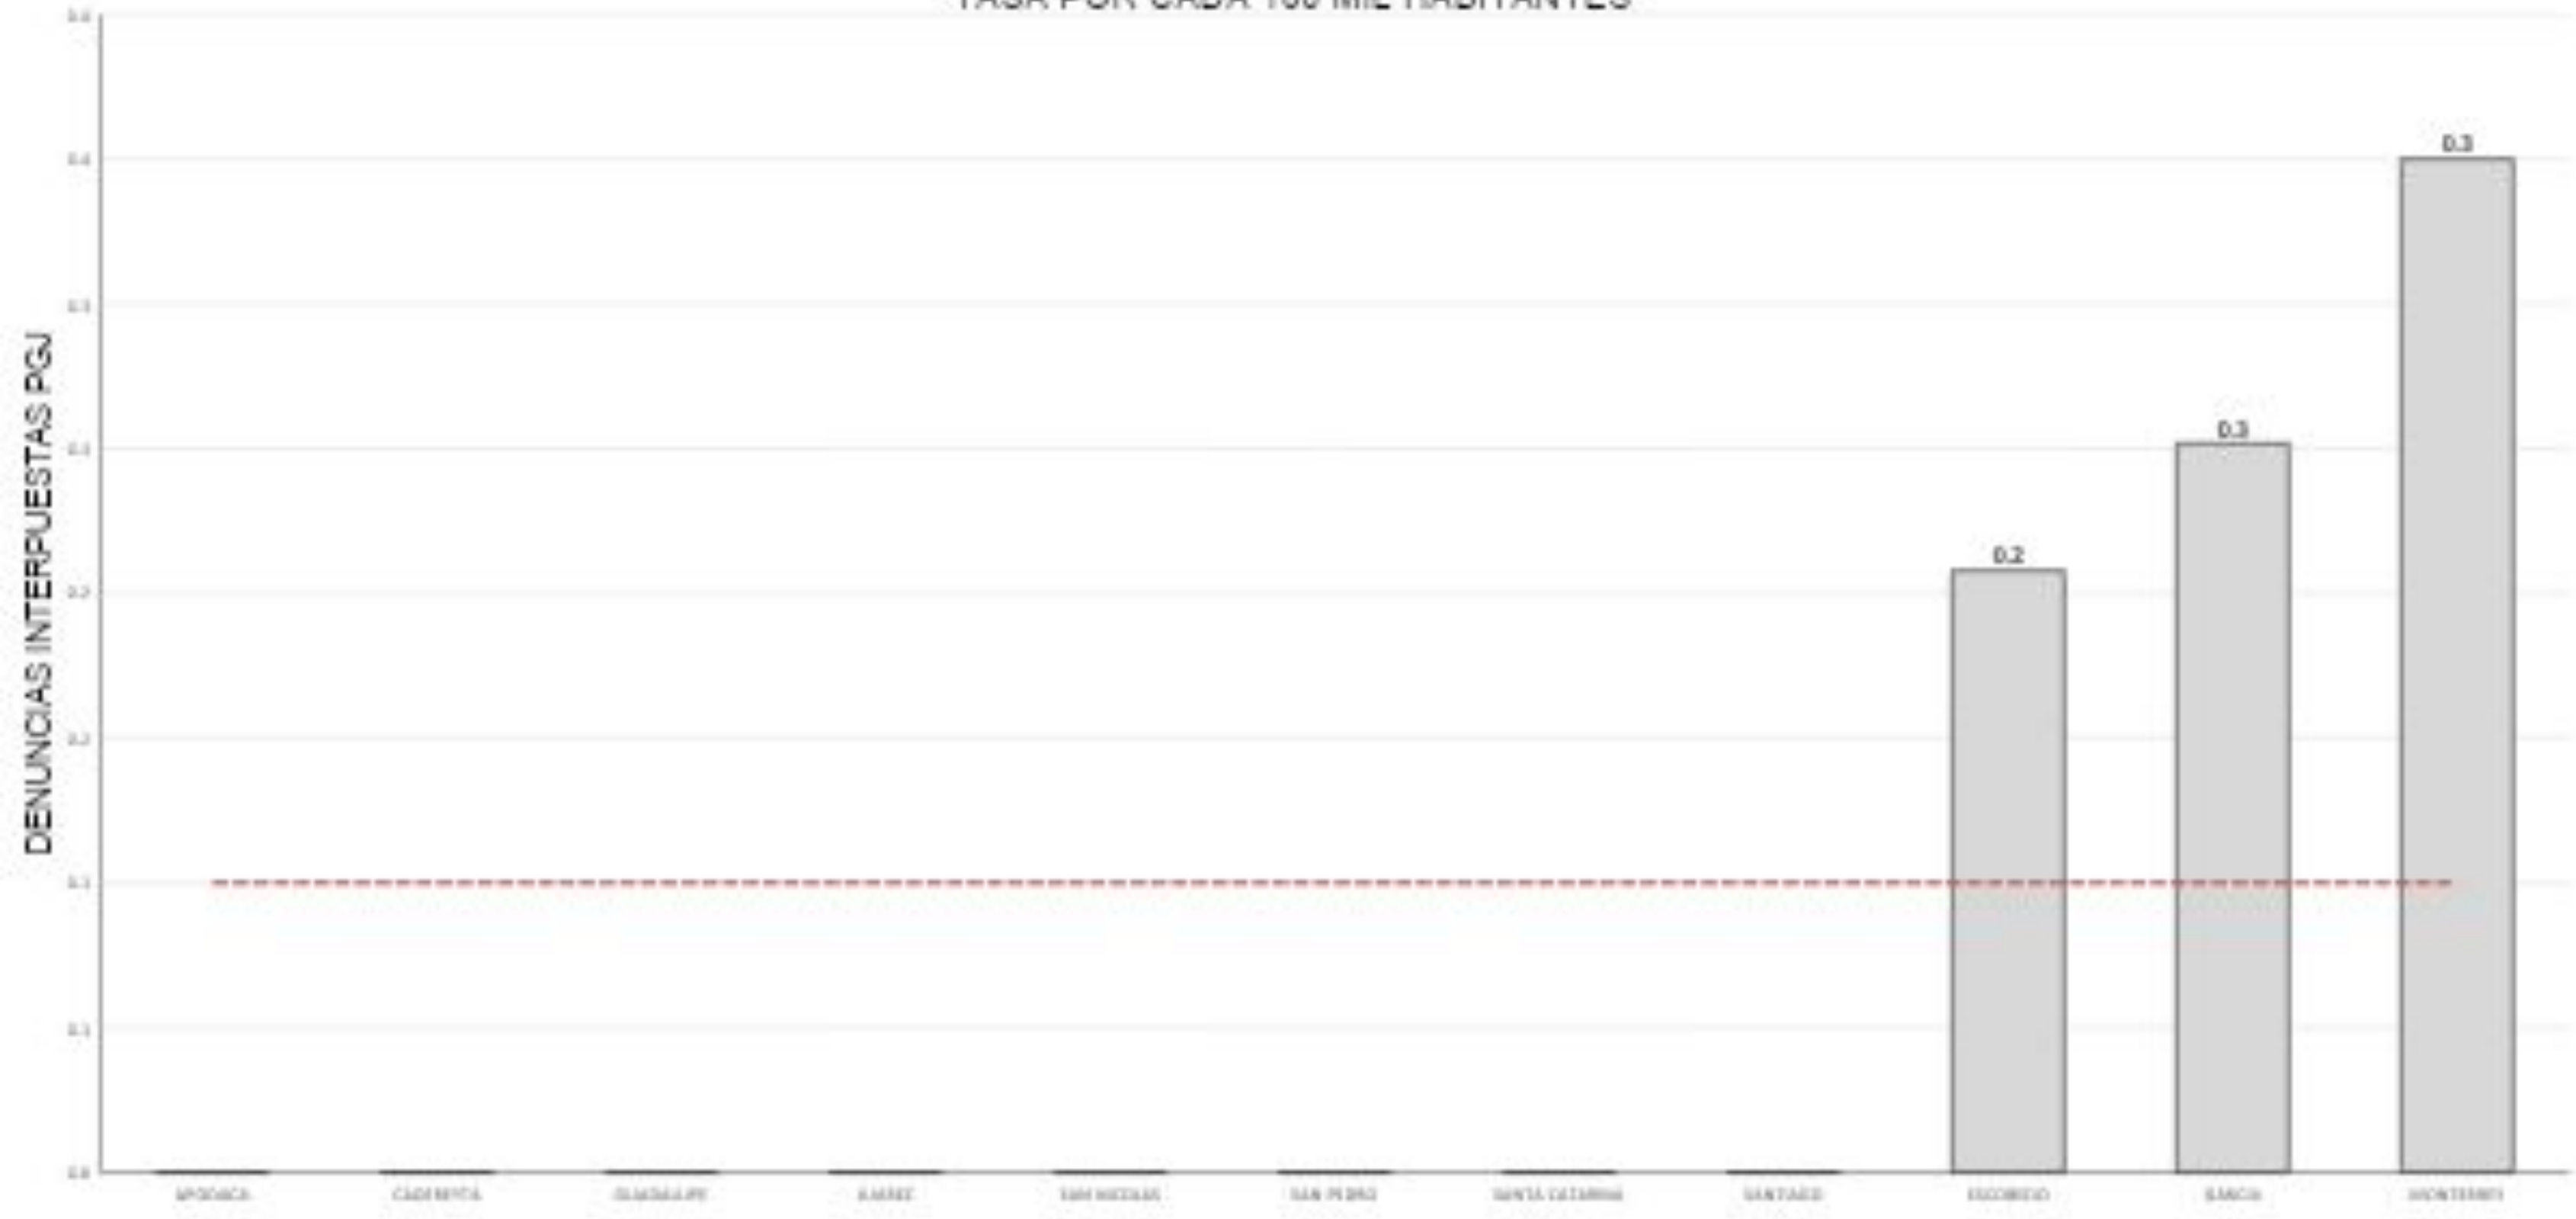

ROBO DE VEHÍCULO
TASA POR CADA 100 MIL HABITANTES

ROBO TIPO CRISTALAZO

DENUNCIAS CRISTALAZO

ROBO TIPO CRISTALAZO
TASA POR CADA 100 MIL HABITANTES

ROBO TIPO CRISTALAZO
TASA POR CADA 100 MIL HABITANTES

LESIONES