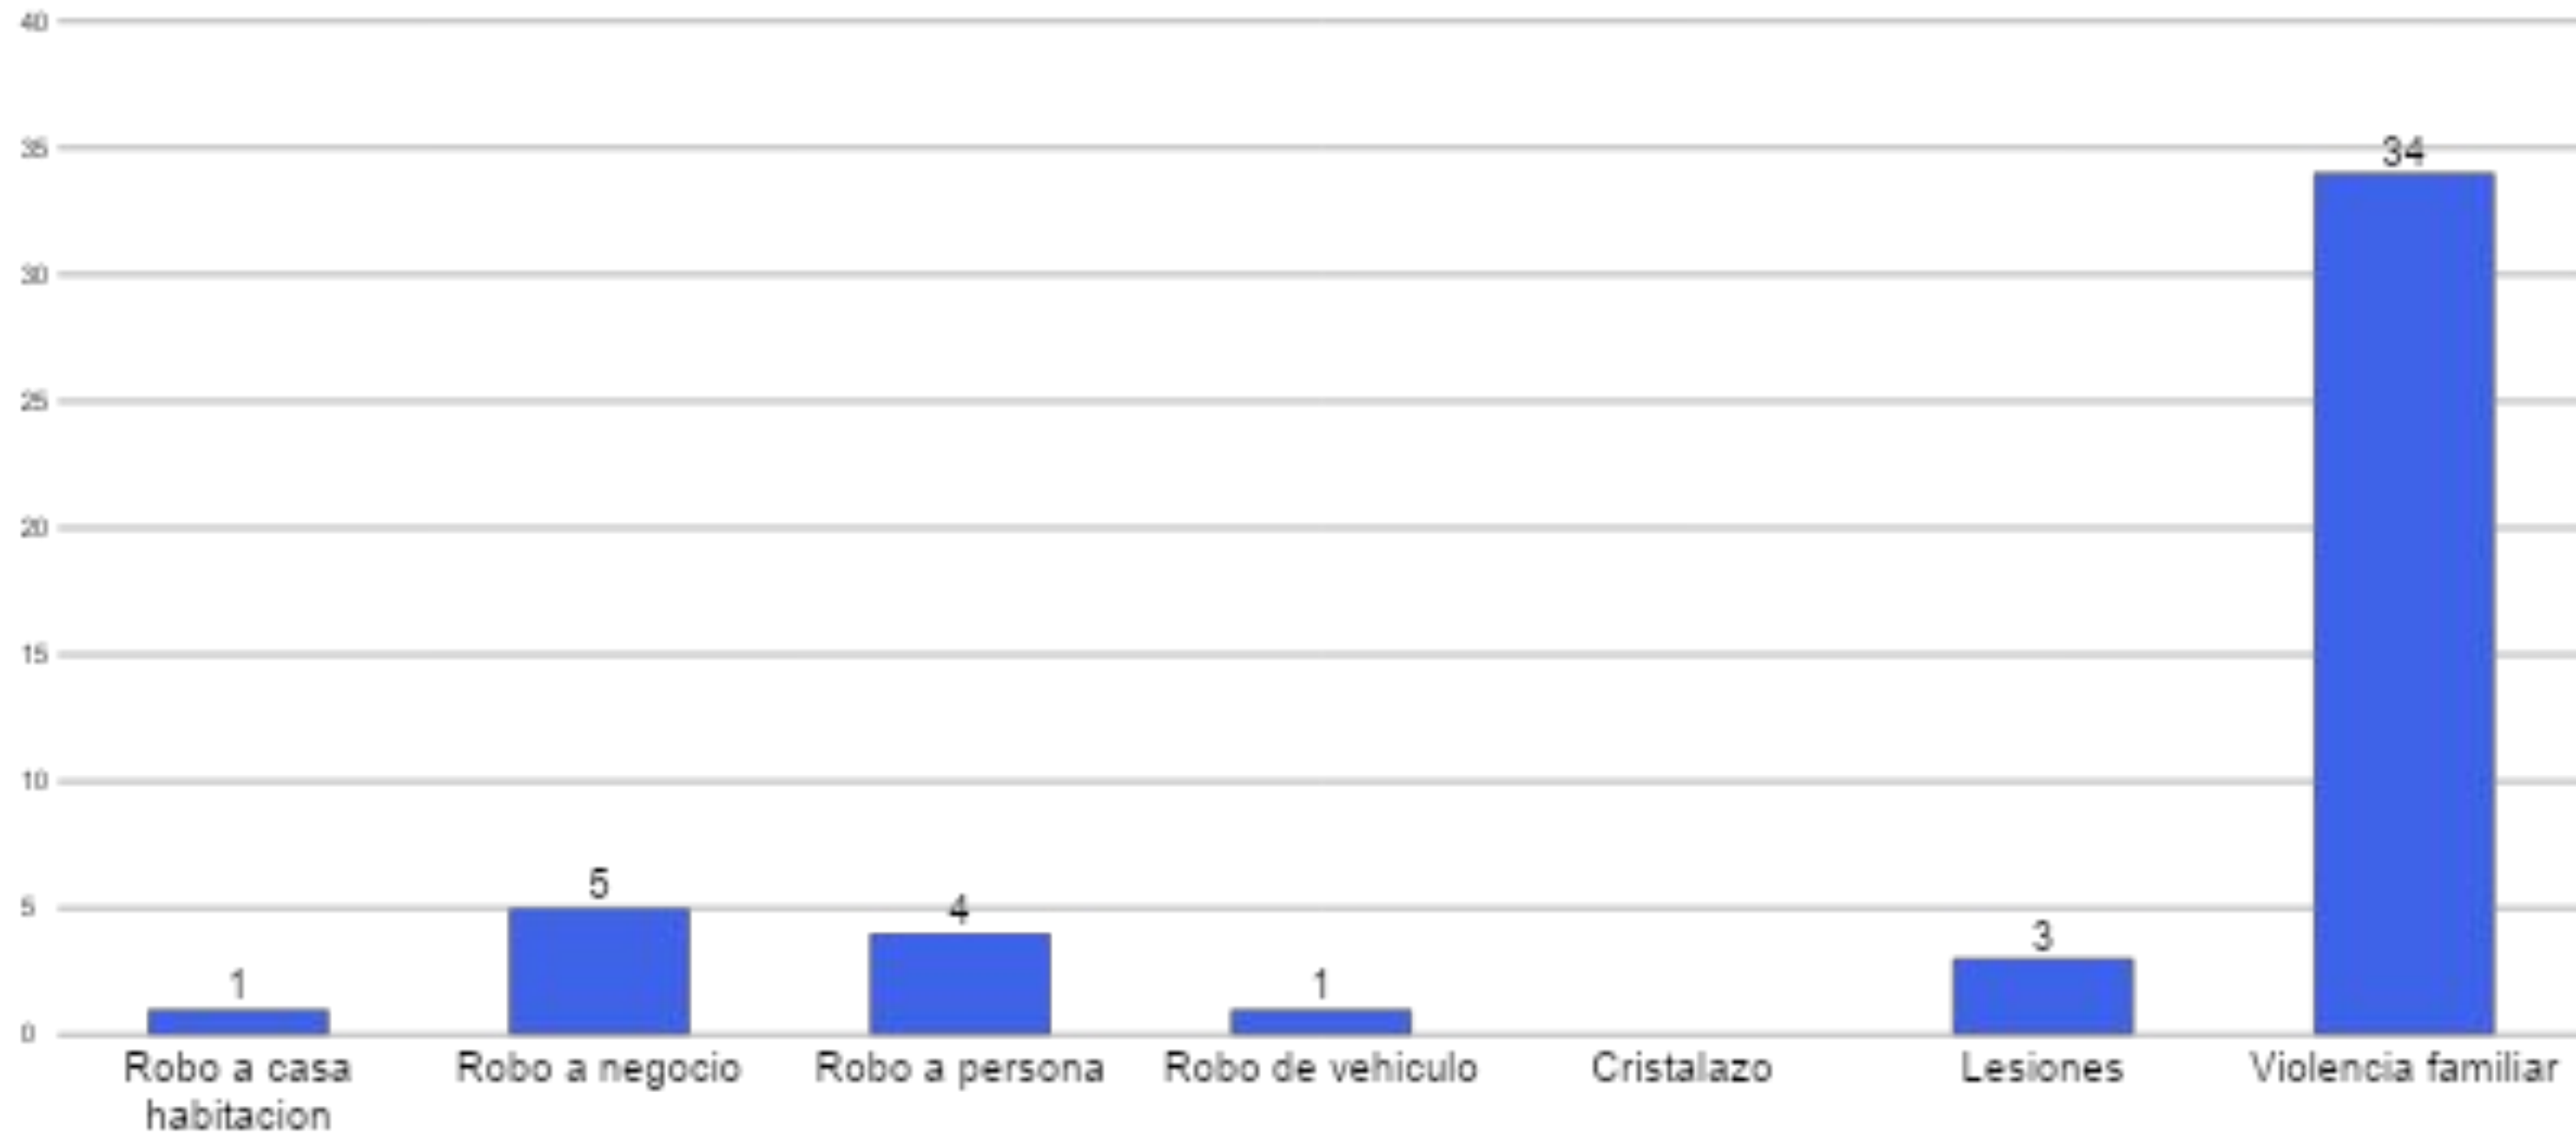

sanpedro.gob.mx

POLICÍA

DENUNCIAS – MARZO 2026

FUENTE: FISCALIA GENERAL DE JUSTICIA DEL ESTADO

ROBO A CASA HABITACIÓN

DENUNCIAS

ROBO A CASA HABITACIÓN

ROBO A CASA HABITACIÓN
TASA POR CADA 100 MIL HABITANTES

ROBO A CASA HABITACIÓN
TASA POR CADA 100 MIL HABITANTES

ROBO A NEGOCIO

DENUNCIAS

ROBO A NEGOCIO

ROBO A NEGOCIO
TASA POR CADA 100 MIL HABITANTES

ROBO A NEGOCIO
TASA POR CADA 100 MIL HABITANTES

ROBO A PERSONA