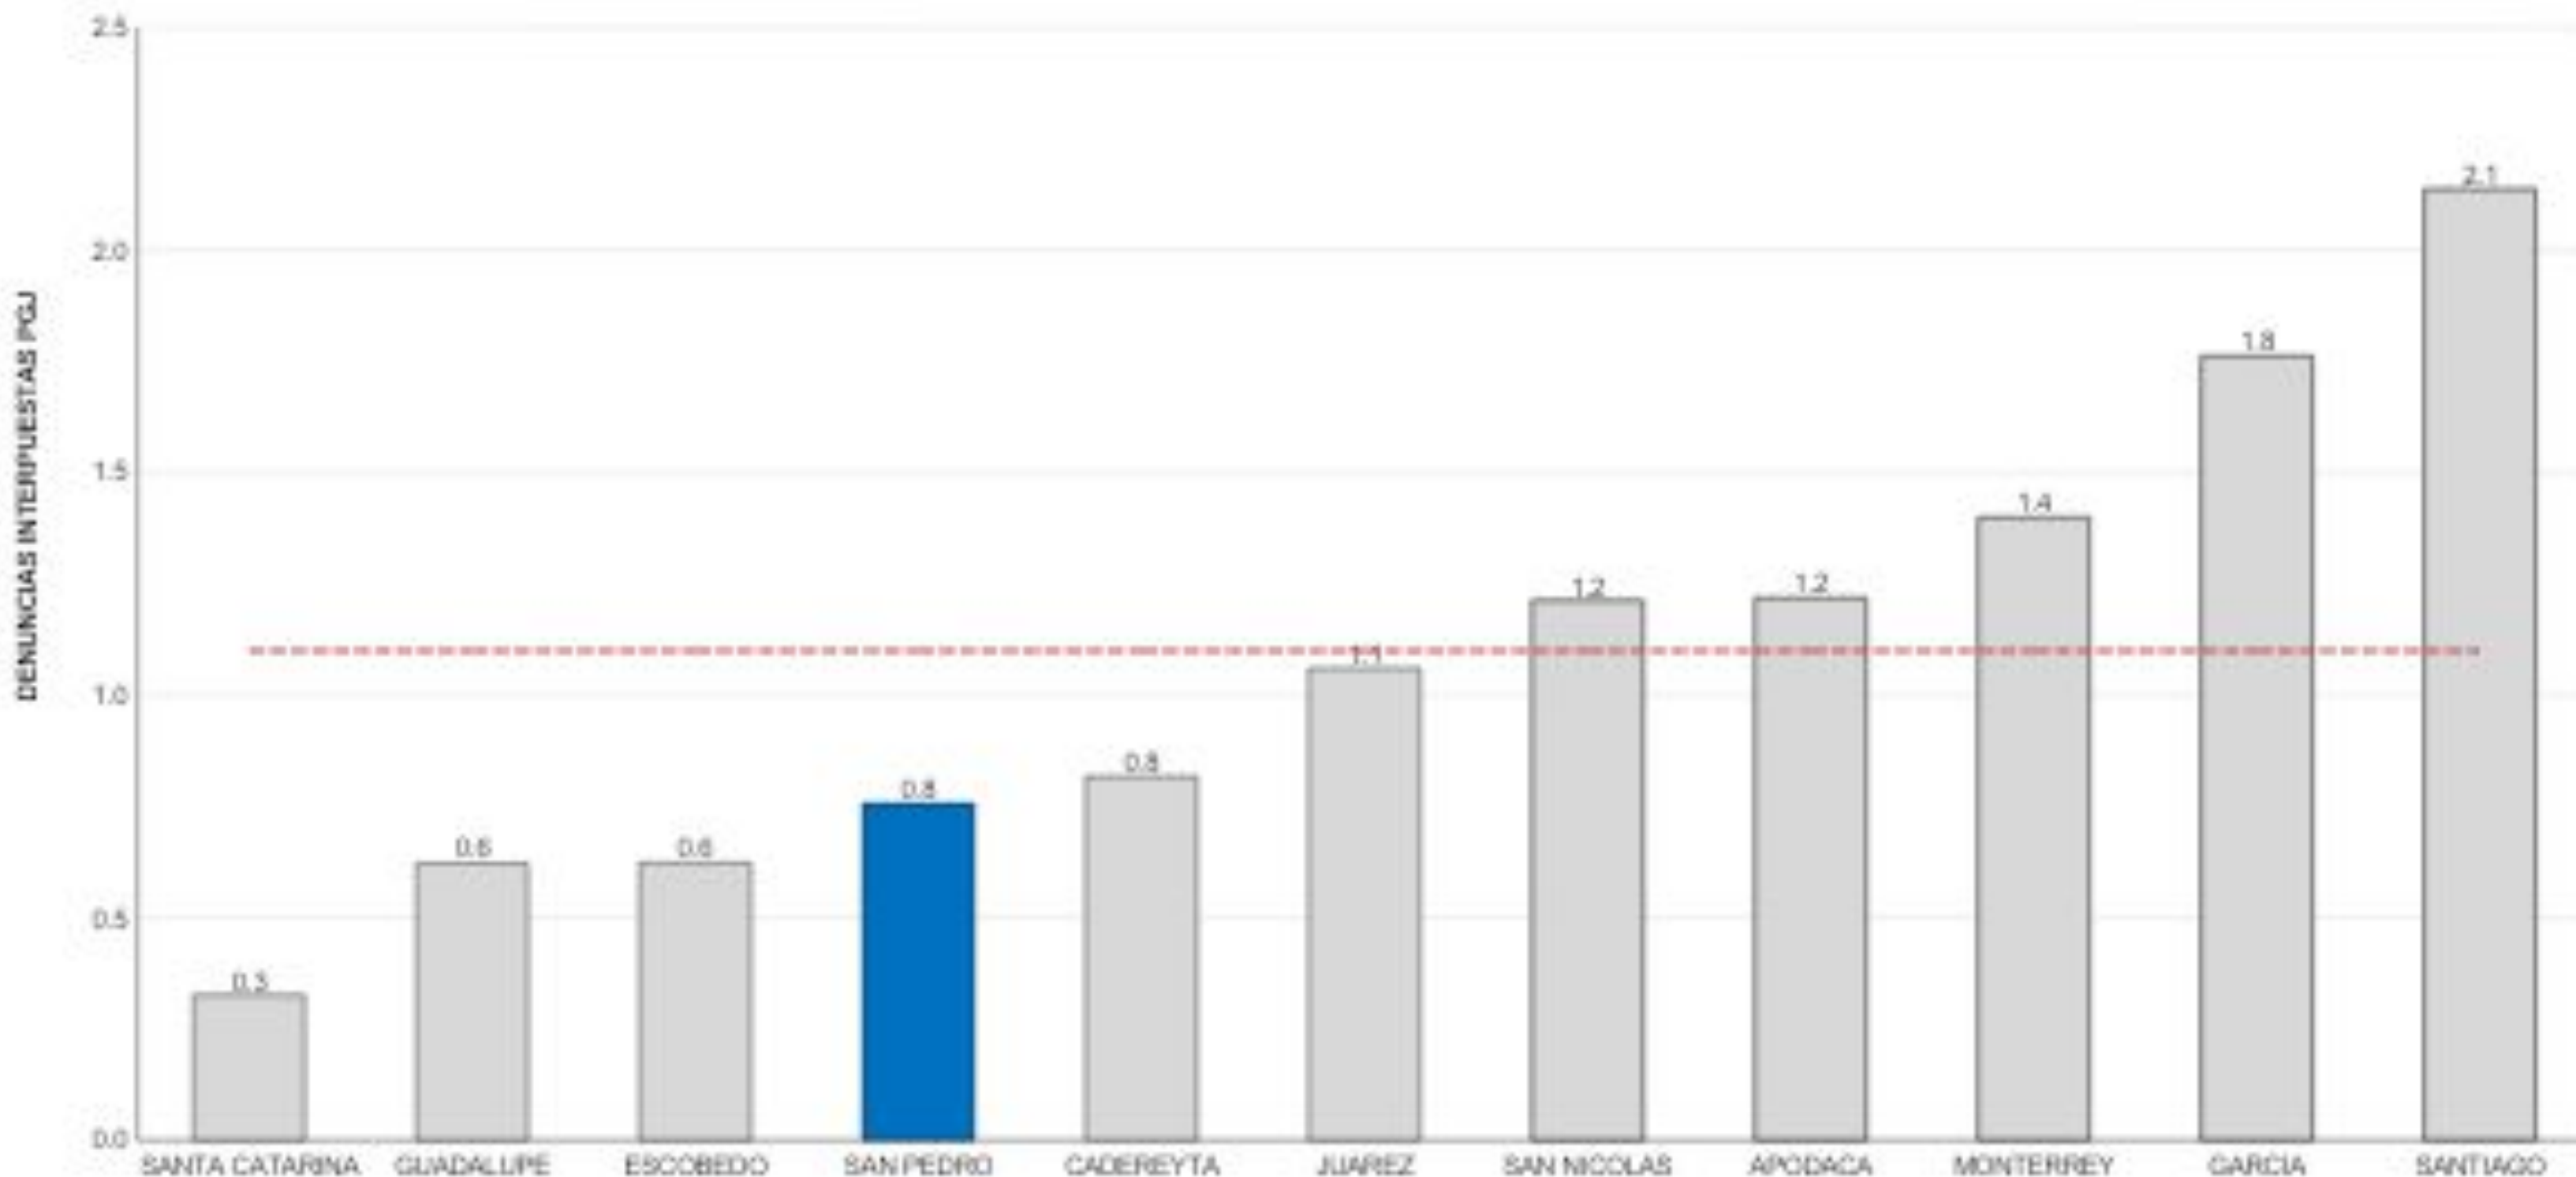

sanpedro.gob.mx

POLICÍA

DENUNCIAS – MARZO 2026

FUENTE: FISCALIA GENERAL DE JUSTICIA DEL ESTADO

ROBO A CASA HABITACIÓN

DENUNCIAS

ROBO A CASA HABITACIÓN

ROBO A CASA HABITACIÓN
TASA POR CADA 100 MIL HABITANTES

ROBO A CASA HABITACIÓN
TASA POR CADA 100 MIL HABITANTES

ROBO A NEGOCIO

DENUNCIAS

ROBO A NEGOCIO

ROBO A NEGOCIO
TASA POR CADA 100 MIL HABITANTES

ROBO A NEGOCIO
TASA POR CADA 100 MIL HABITANTES

ROBO A PERSONA

ROBO DE VEHÍCULO
TASA POR CADA 100 MIL HABITANTES

ROBO TIPO CRISTALAZO

DENUNCIAS CRISTALAZO

ROBO TIPO CRISTALAZO
TASA POR CADA 100 MIL HABITANTES

ROBO TIPO CRISTALAZO
TASA POR CADA 100 MIL HABITANTES

LESIONES