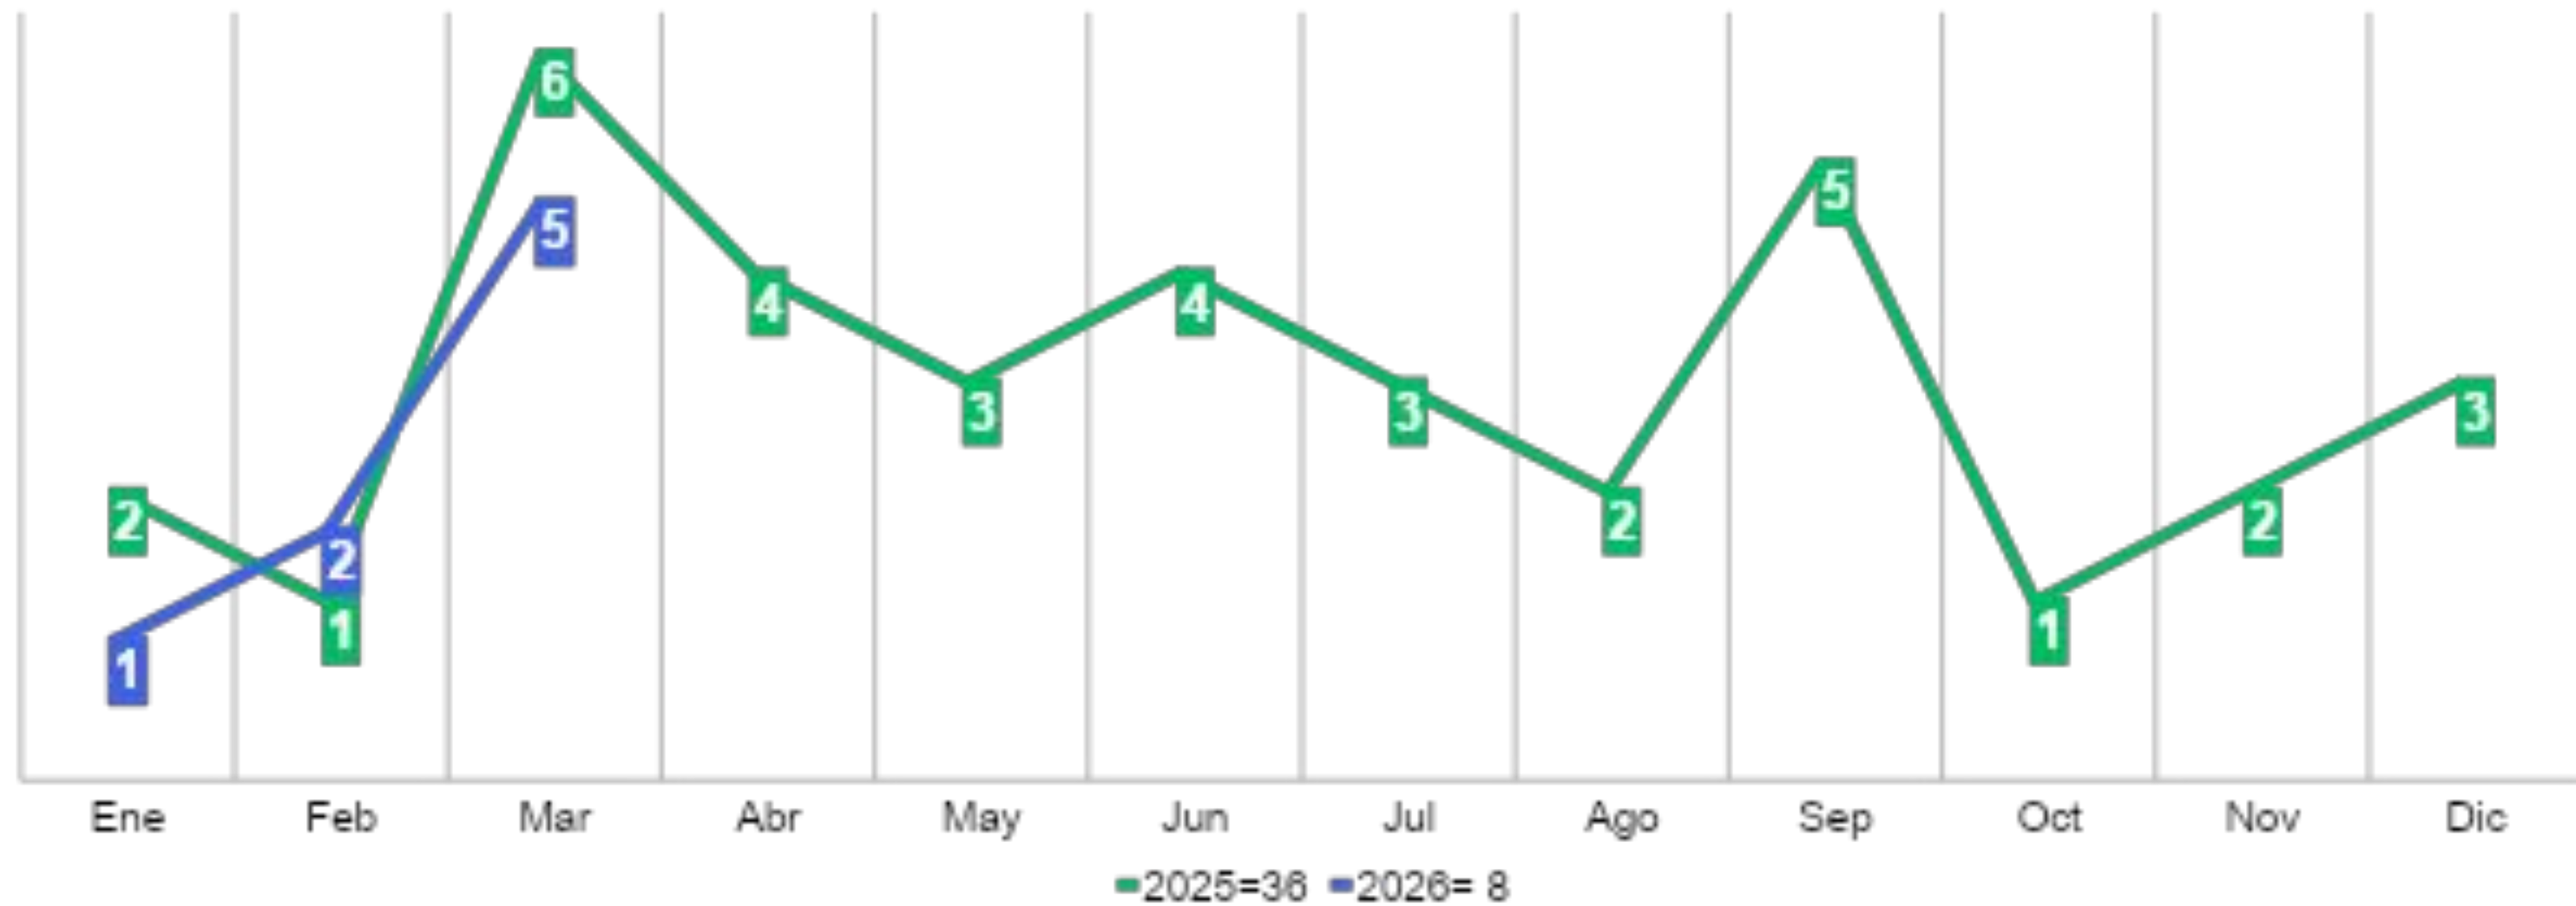

sanpedro.gob.mx

POLICÍA

DENUNCIAS – MARZO 2026

FUENTE: FISCALIA GENERAL DE JUSTICIA DEL ESTADO

ROBO A CASA HABITACIÓN

DENUNCIAS

ROBO A CASA HABITACIÓN

ROBO A CASA HABITACIÓN
TASA POR CADA 100 MIL HABITANTES

ROBO A CASA HABITACIÓN
TASA POR CADA 100 MIL HABITANTES

ROBO A NEGOCIO

DENUNCIAS

ROBO A NEGOCIO

ROBO A NEGOCIO
TASA POR CADA 100 MIL HABITANTES

ROBO A NEGOCIO
TASA POR CADA 100 MIL HABITANTES

ROBO A PERSONA

ROBO DE VEHÍCULO
TASA POR CADA 100 MIL HABITANTES

ROBO TIPO CRISTALAZO

DENUNCIAS CRISTALAZO

ROBO TIPO CRISTALAZO
TASA POR CADA 100 MIL HABITANTES

ROBO TIPO CRISTALAZO
TASA POR CADA 100 MIL HABITANTES

LESIONES