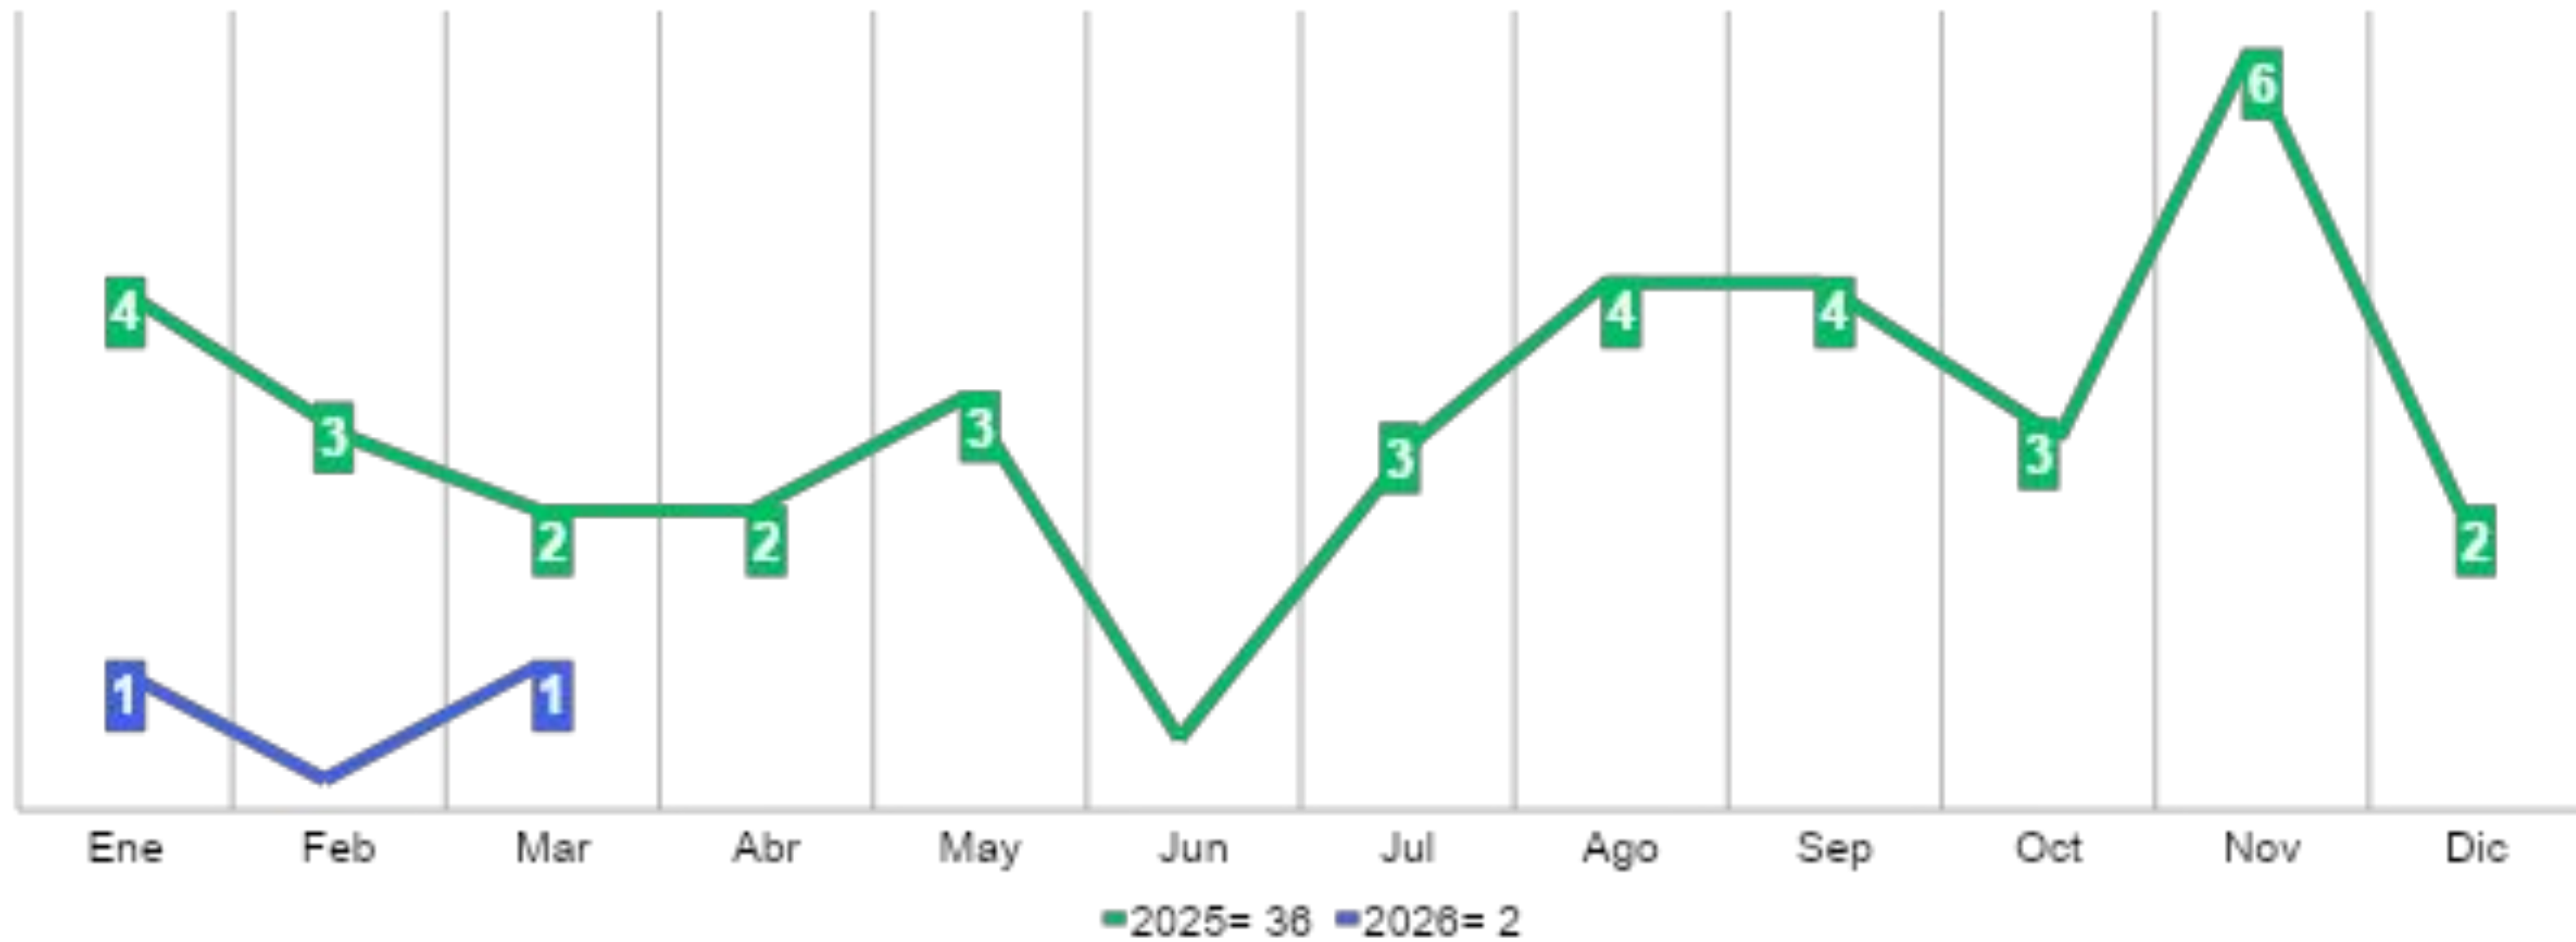

sanpedro.gob.mx

POLICÍA

DENUNCIAS – MARZO 2026

FUENTE: FISCALIA GENERAL DE JUSTICIA DEL ESTADO

ROBO A CASA HABITACIÓN

DENUNCIAS

ROBO A CASA HABITACIÓN

ROBO A CASA HABITACIÓN
TASA POR CADA 100 MIL HABITANTES

ROBO A CASA HABITACIÓN
TASA POR CADA 100 MIL HABITANTES

ROBO A NEGOCIO

DENUNCIAS

ROBO A NEGOCIO

ROBO A NEGOCIO
TASA POR CADA 100 MIL HABITANTES

ROBO A NEGOCIO
TASA POR CADA 100 MIL HABITANTES

ROBO A PERSONA

ROBO DE VEHÍCULO
TASA POR CADA 100 MIL HABITANTES

ROBO TIPO CRISTALAZO

DENUNCIAS CRISTALAZO

ROBO TIPO CRISTALAZO
TASA POR CADA 100 MIL HABITANTES

ROBO TIPO CRISTALAZO
TASA POR CADA 100 MIL HABITANTES

LESIONES